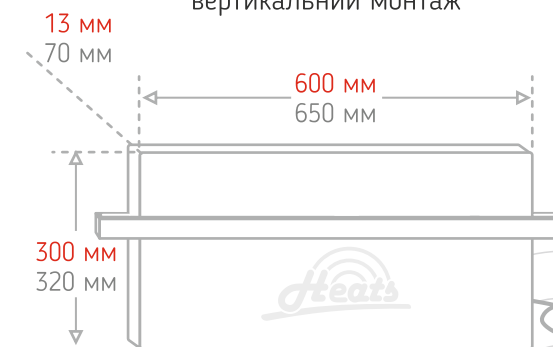

Залізний корпус та тримач пофарбований порошковою фарбою, стійкою до корозії

Матова керамічна поверхня стійка до подряпин

Сушарка для рушників HEATS 200

вертикальний монтаж

горизонтальний монтаж

Фактичний розмір / Розмір в упаковці